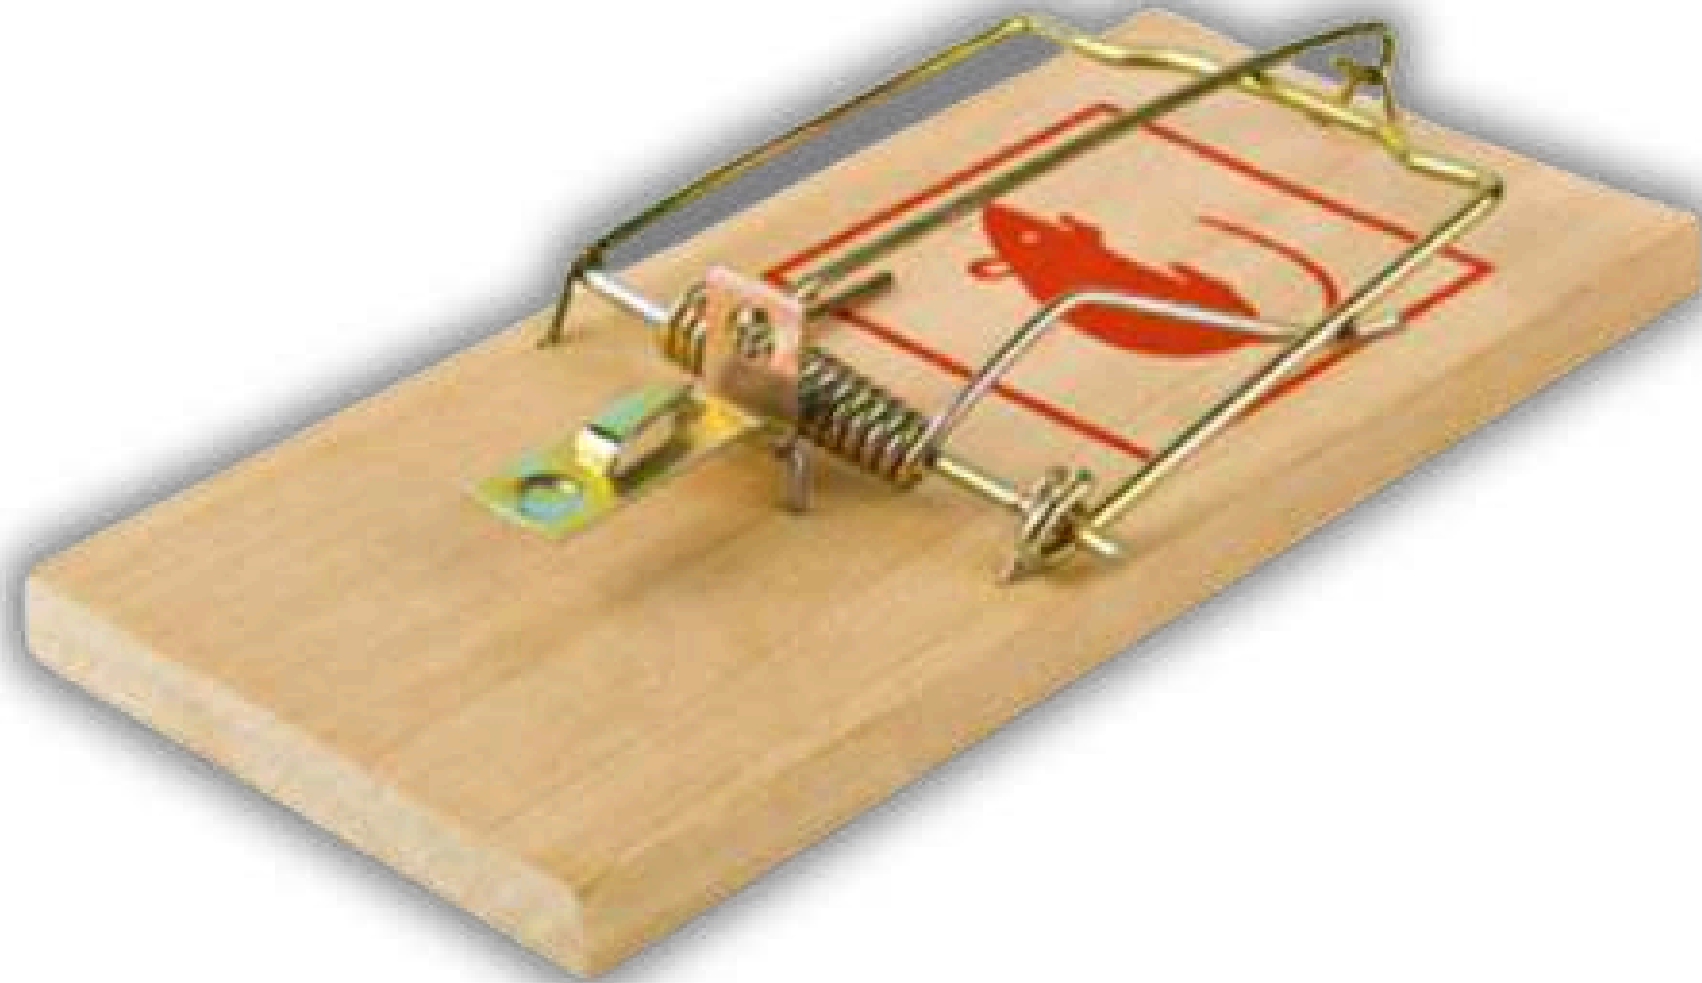

13 00001 - Matacucarachas, Insectos Rastreros
Blister 24

Ficha Técnica →

Trampa de Madera | Machete®

*Control eficaz y rápido para roedores, con
calidad garantizada por Pet Lovers®*

Solución sin químicos para controlar ratas y ratones. Base de madera robusta y resorte metálico de alta presión; fácil de cebar y reusar. Ideal para ventas por impulso en góndola. Cobertura y respaldo de garantía Pet Lovers® para tu negocio.