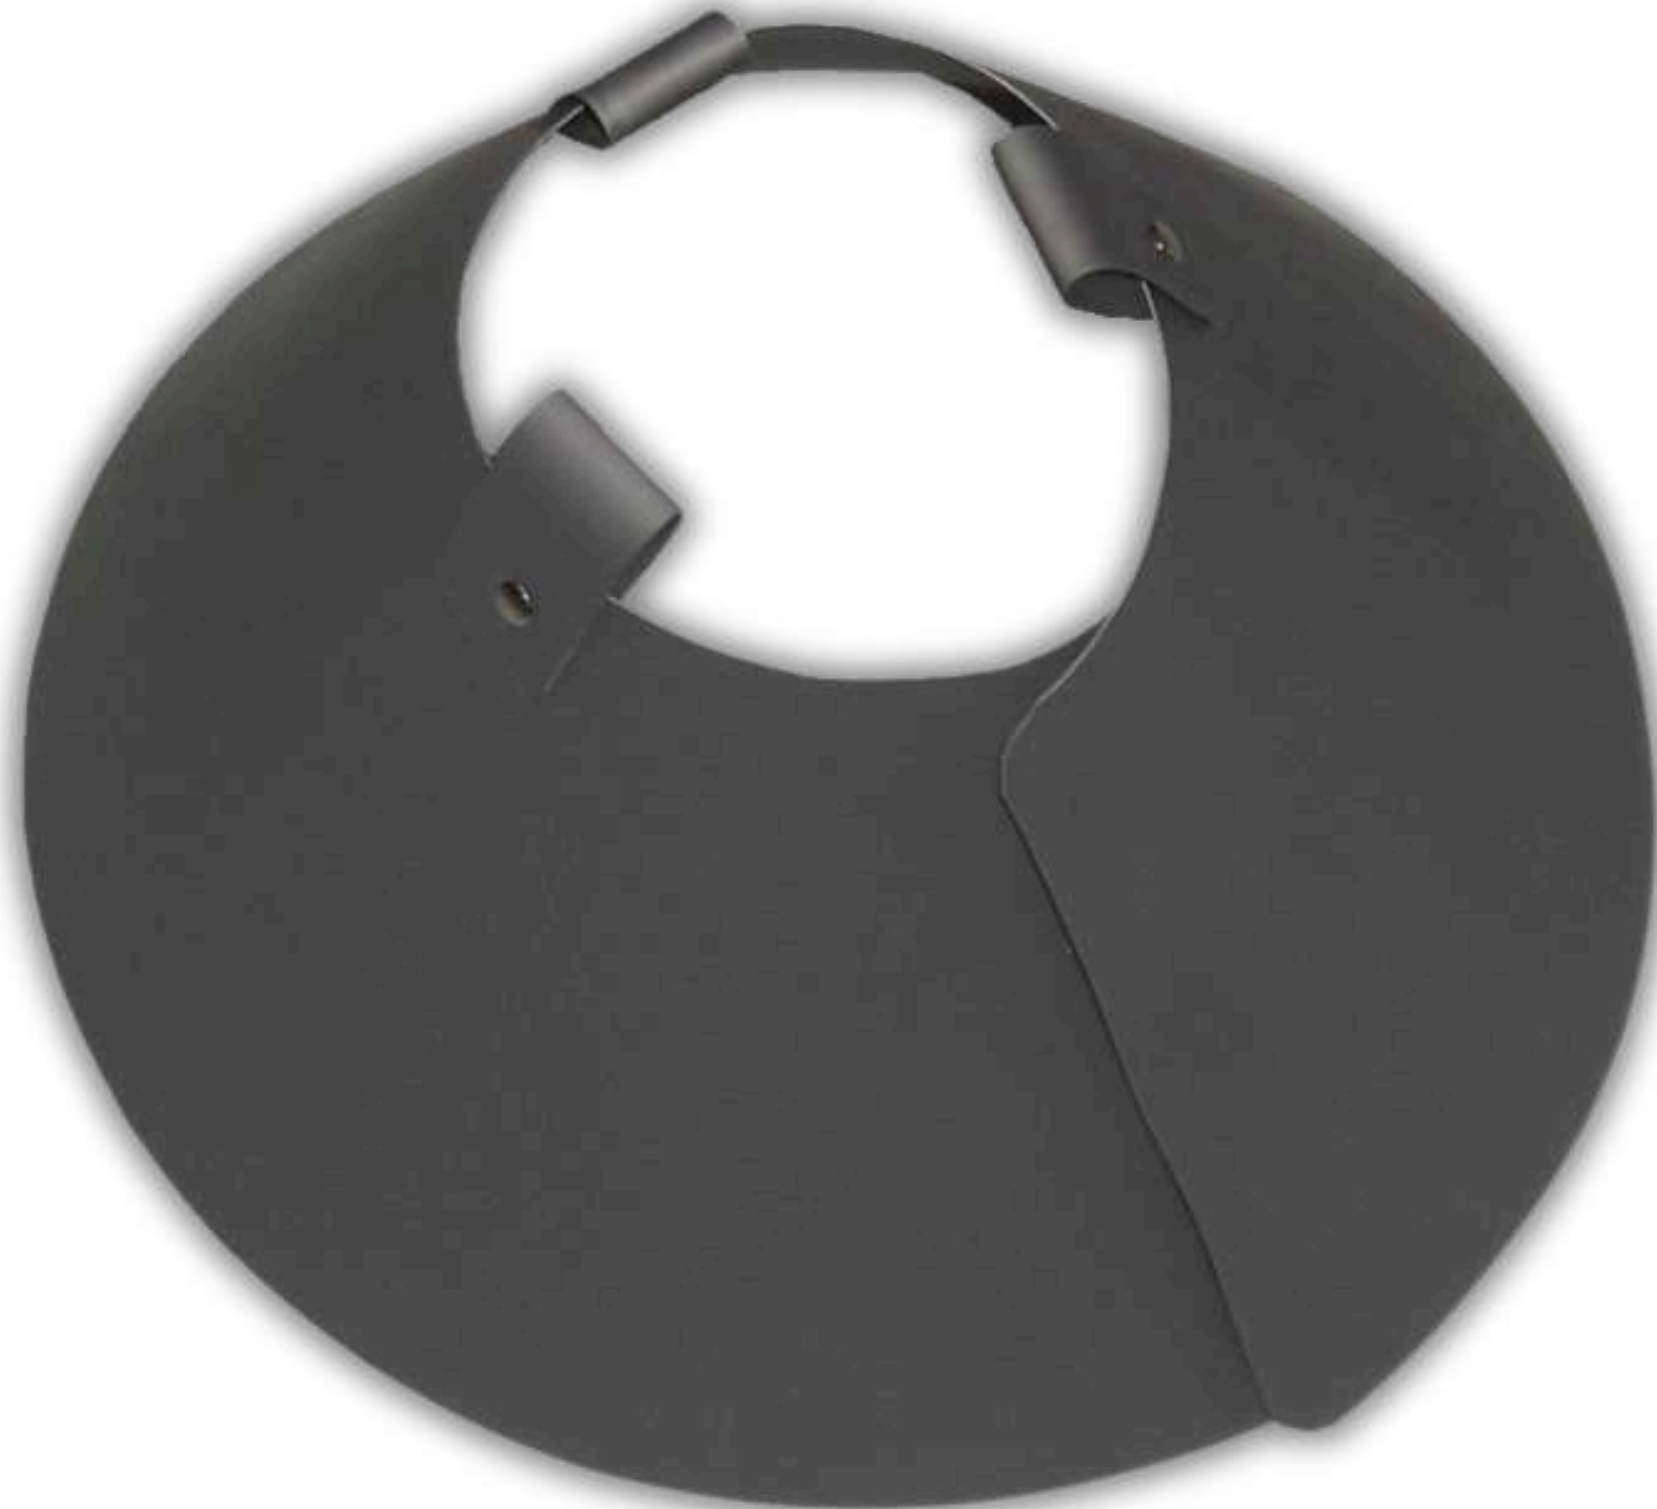

Collar Isabelino | Color Solido

Protección con estilo: bienestar sin distracciones para su recuperación, en todos los tamaños

---

Accesorio indispensable en clínicas, tiendas y góndolas de recuperación. Ajustable, resistente y disponible en rojo o gris, ideal para perros, gatos y roedores grandes. Agregá valor con un producto funcional, estético y de alta rotación.

12 00077 - No. 1 - cuellos 20-32cm largo 7.5cm
12 00078 - No. 2 - cuellos 30-34cm largo 10cm
12 00079 - No. 3 - cuellos 32-38cm largo 12.5cm
12 00080 - No. 4 - cuellos 39-47cm largo 15cm
12 00081 - No. 5 - cuellos 44-55cm largo 20cm
12 00082 - No. 6 - cuellos 50-60cm largo 25cm
12 00083 - No. 7 - cuellos 53-63cm largo 28cm

Ficha Técnica