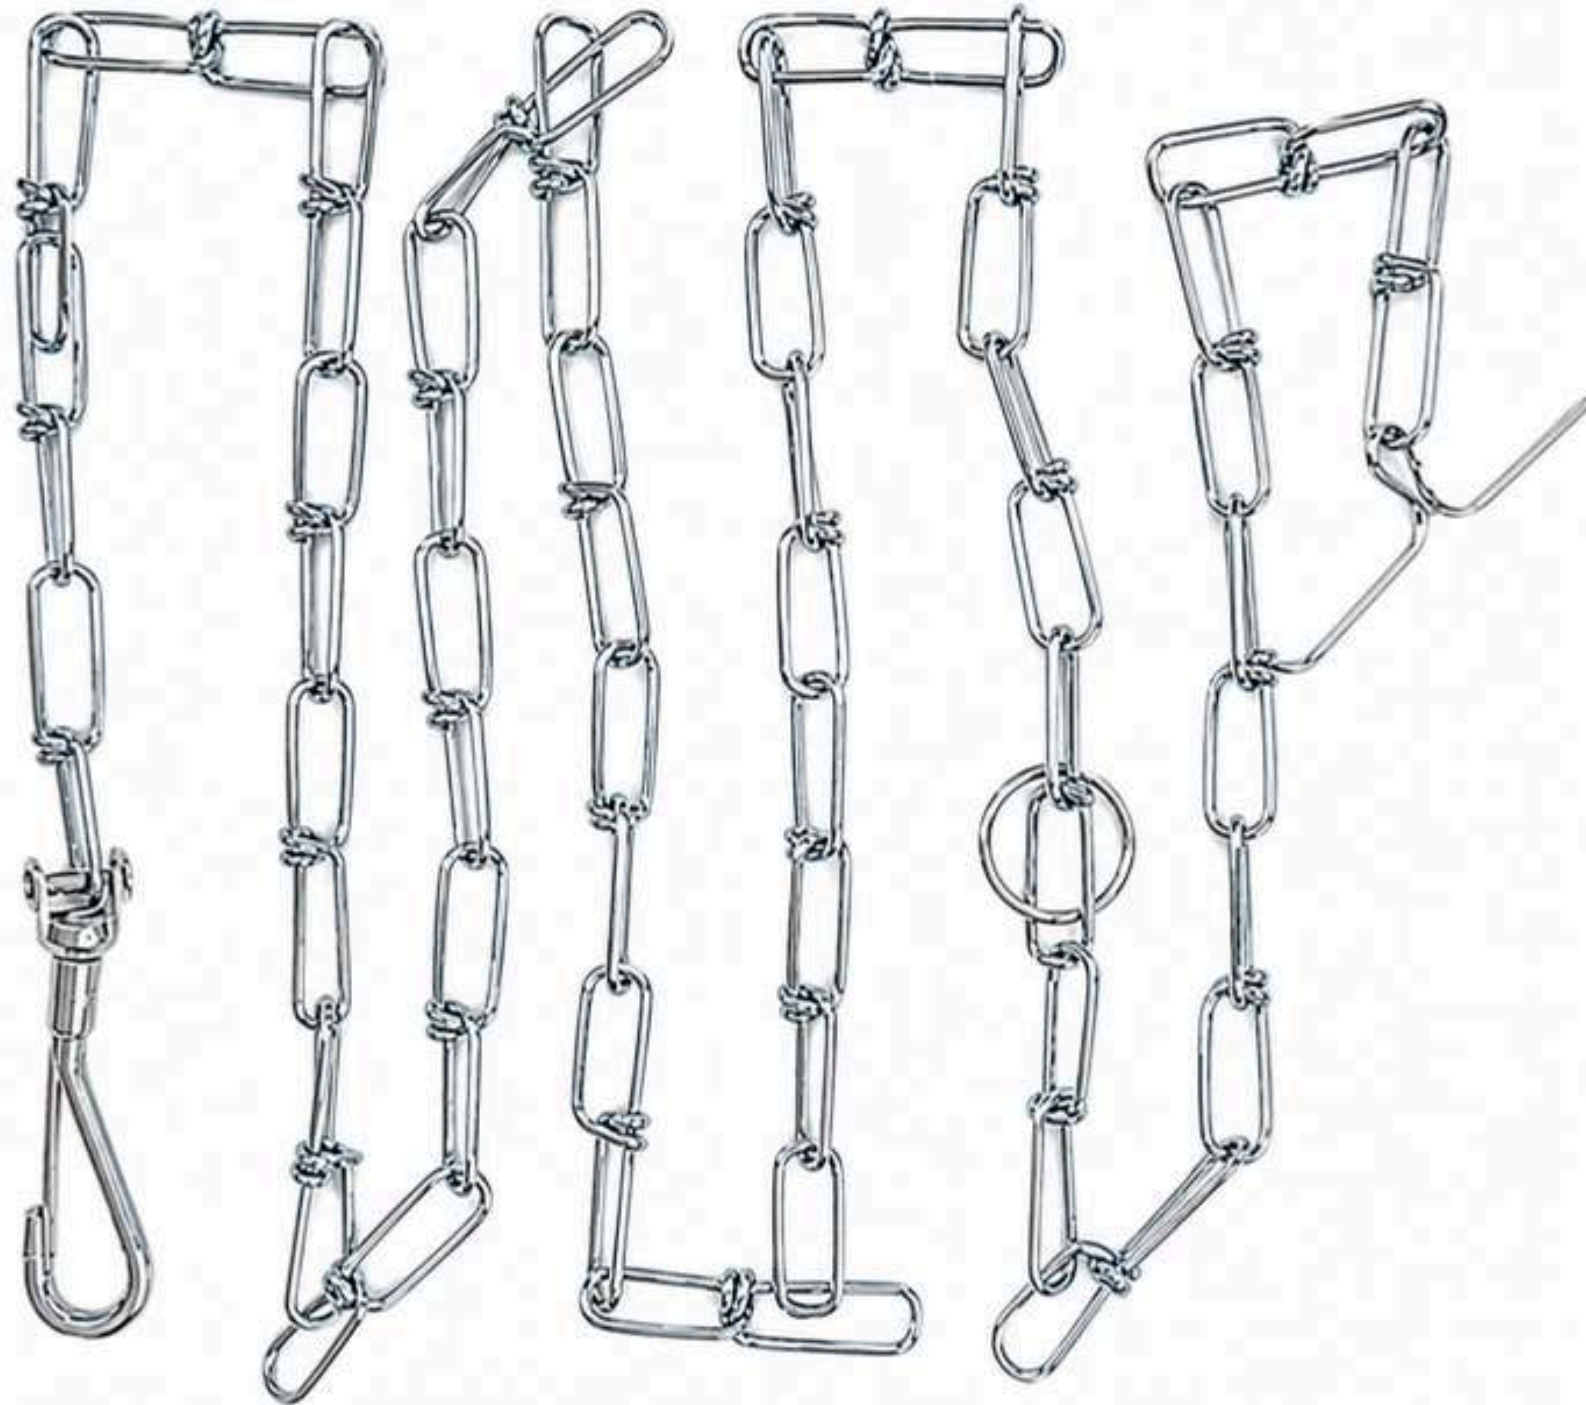

02 00002 - Cadena NSF 1/8" c/Mosquetón Grande

02 00001 - Cadena NSF 1/8" Pequeña

02 00003 - Cadena NSF 3/16" Grande

02 00081 - Cadena NSF 30" - NSF 1/8" c/Agarrador Nylon

Ficha Técnica →

Cadena CH. | Comercial

Solución práctica y segura para el control de perros y diversos animales

Cadena entorchada, ligera y versátil, ideal para el manejo diario de perros y otros animales. Su practicidad asegura confianza al usuario final y rápida rotación en estanterías, góndolas o vitrinas.