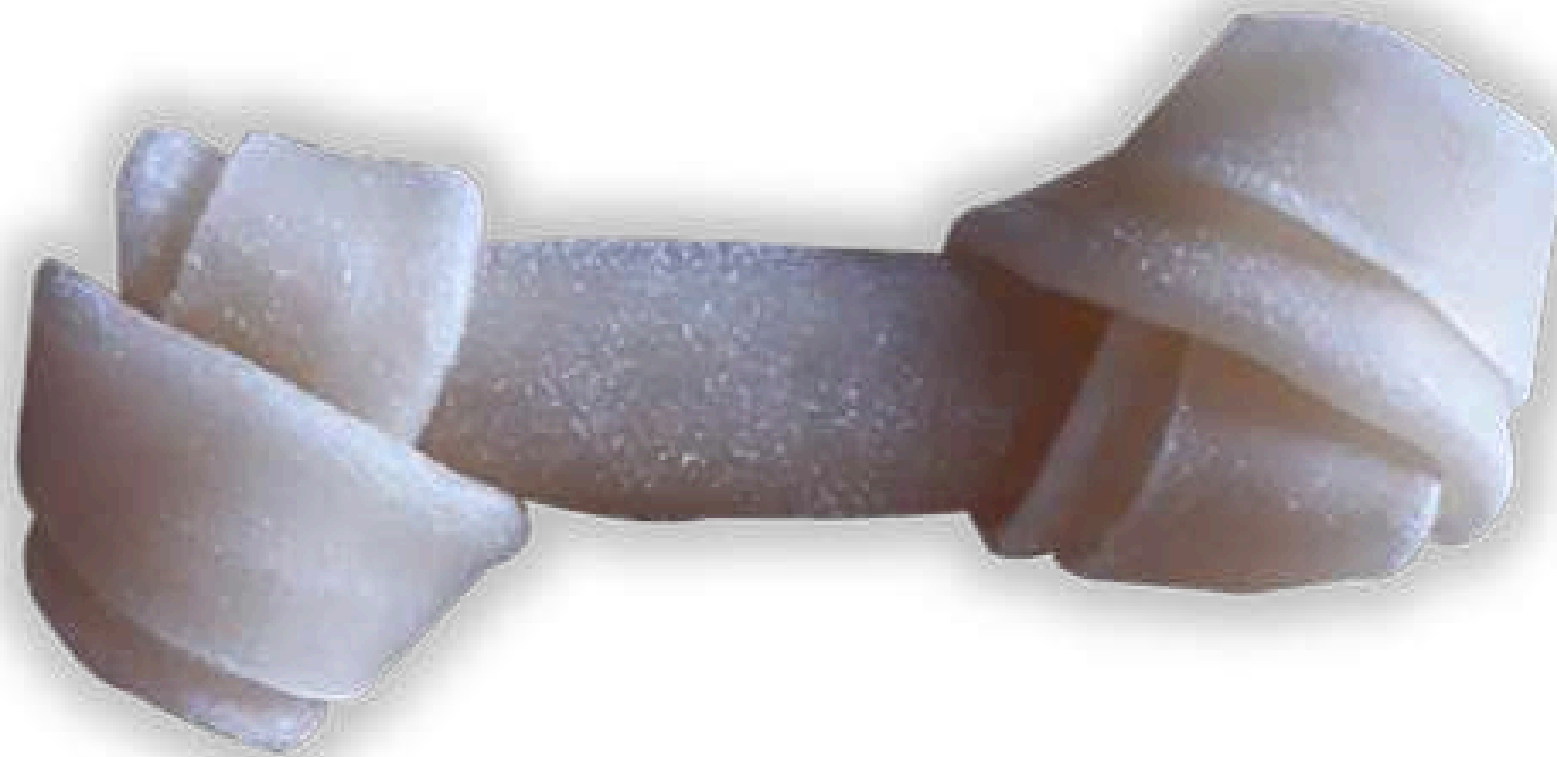

09 00462 - Galleta para Perro, bote 3 lb.

Ficha Técnica →

Patitas de Pollo | Pet Lovers®

Snack natural, funcional y de alto valor para perros y gatos de todas las edades

Crujientes, funcionales y 100% naturales, las Patas de Pollo Deshidratadas Pet Lovers® aportan colágeno y glucosamina para fortalecer articulaciones, limpian los dientes de forma natural y entretienen al perro mientras muerde. Sin aditivos ni conservantes, con alto valor percibido y excelente rotación.

09 00447 – Patitas, Bote 35 Unidades

09 00448 – Patitas, Bote 75 Unidades

Ficha Técnica →

Patitas de Pollo | Pet Lovers®

Snack natural, funcional y de alto valor para perros y gatos de todas las edades

Crujientes, funcionales y 100% naturales, las Patas de Pollo Deshidratadas Pet Lovers® aportan colágeno y glucosamina para fortalecer articulaciones, limpian los dientes de forma natural y entretienen al perro mientras muerde. Sin aditivos ni conservantes, con alto valor percibido y excelente rotación.

09 00444 – Patitas, Bolsa 03 Unidades

09 00445 – Patitas, Bolsa 15 Unidades

Ficha Técnica →

Galleta para Perros | Dog Lovers®

Crunch adictivo, aroma irresistible y rotación segura en cada reposición

Snack horneado, nutritivo y de alta demanda. Ideal para puntos de venta que buscan producto de rotación rápida y margen estable. Su textura crocante y su aroma fuerte aseguran recompra constante. Perfecto para distribuidores, agroservicios, tiendas y supermercados.

09 00001 – Galleta para Perro 3 lb / 1.36 kg

Ficha Técnica →

Huesos de Carnaza | Pet Lovers®

Diversión, limpieza y sabor en cada mordida para clientes peludos felices

Sabrosos, resistentes y con variedad de tamaños, ideales para mantener los dientes limpios y entretener a perros de todas las razas. Un producto de alta rotación y garantía siempre, perfecto para ampliar tu portafolio y atraer más clientes.